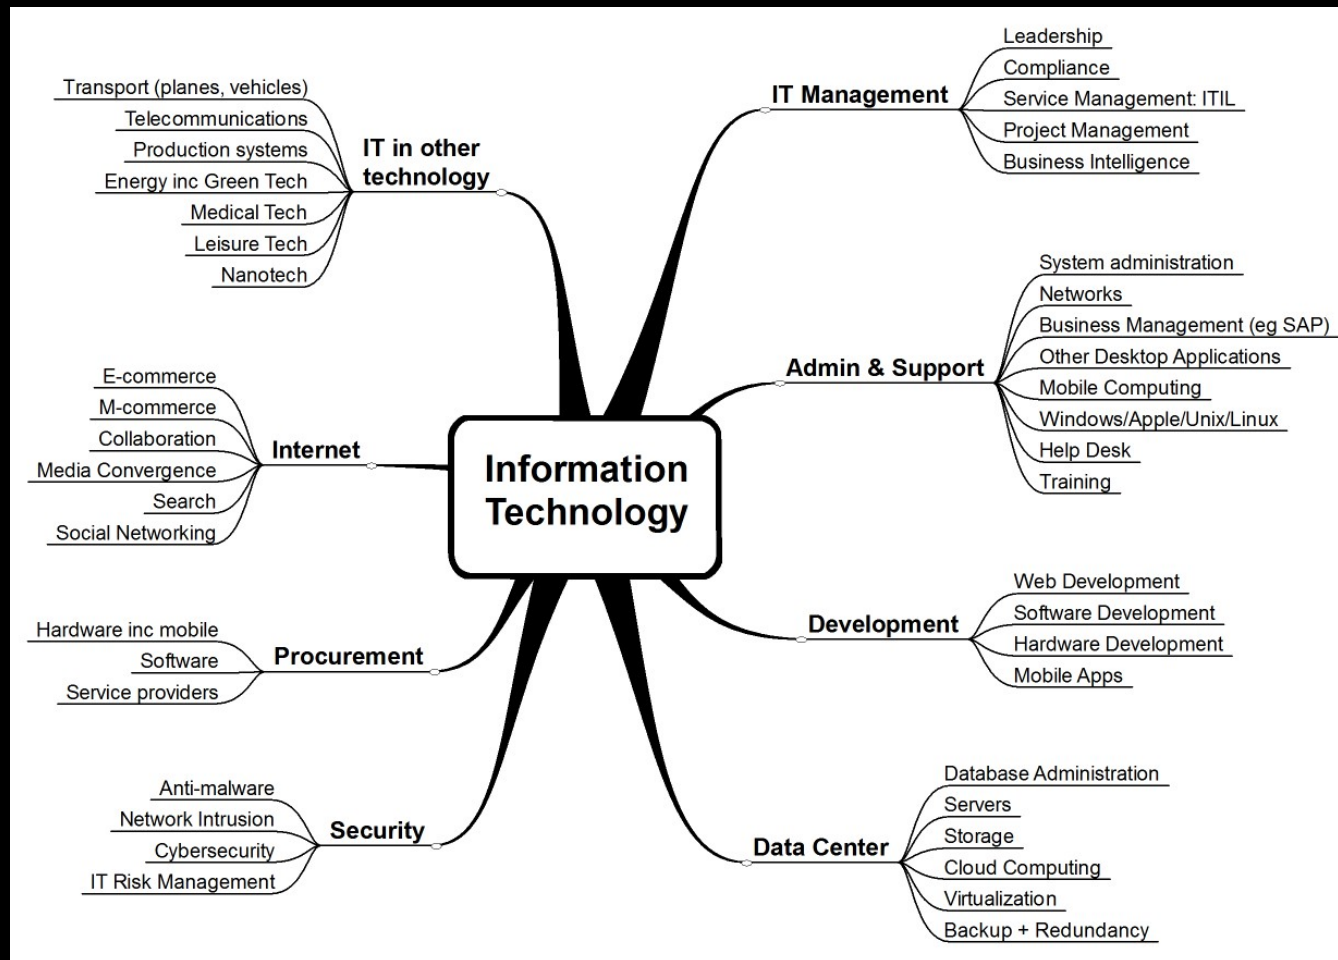

wymagania funkcjonalne
systemu klasy ERP

Mind Mapping

Zasoby informacyjne

- **Mind Mapping** (*mapa myśli*) – technika wizualizacji złożonych problemów uwzględniająca relacje przyczynowo-skutkowe.
- **MP** - kreatywny sposób poszukiwania, porządkowania, i komunikowania dowolnych zagadnień, problemów, definicji.
- **MP** ma na celu przyspieszyć pracę i dać lepszy efekt m.in. w zakresie zapamiętania i zrozumienia złożonych problemów.

przykłady

ERP

ERP

Wdrożenie ERP

Time Management

Doskonalenie ZSBI

Jakość ERP

oprogramowanie

Szybkie Dodawanie

Szybko dodawaj pomysły do połączonej sieci Bubble Web swoich myśli lub do kolorowych grup Bubble Groups.

Radial Map

Wyświetlaj informacje jako przejrzyste węzły w elastycznej i wizualnej Radial Map.

Schemat organizacyjny

Organizuj informacje z góry na dół, pokazuj hierarchię i usprawniaj pracę za pomocą Org. Wykres.

Programy komputerowe

iMindMap 11