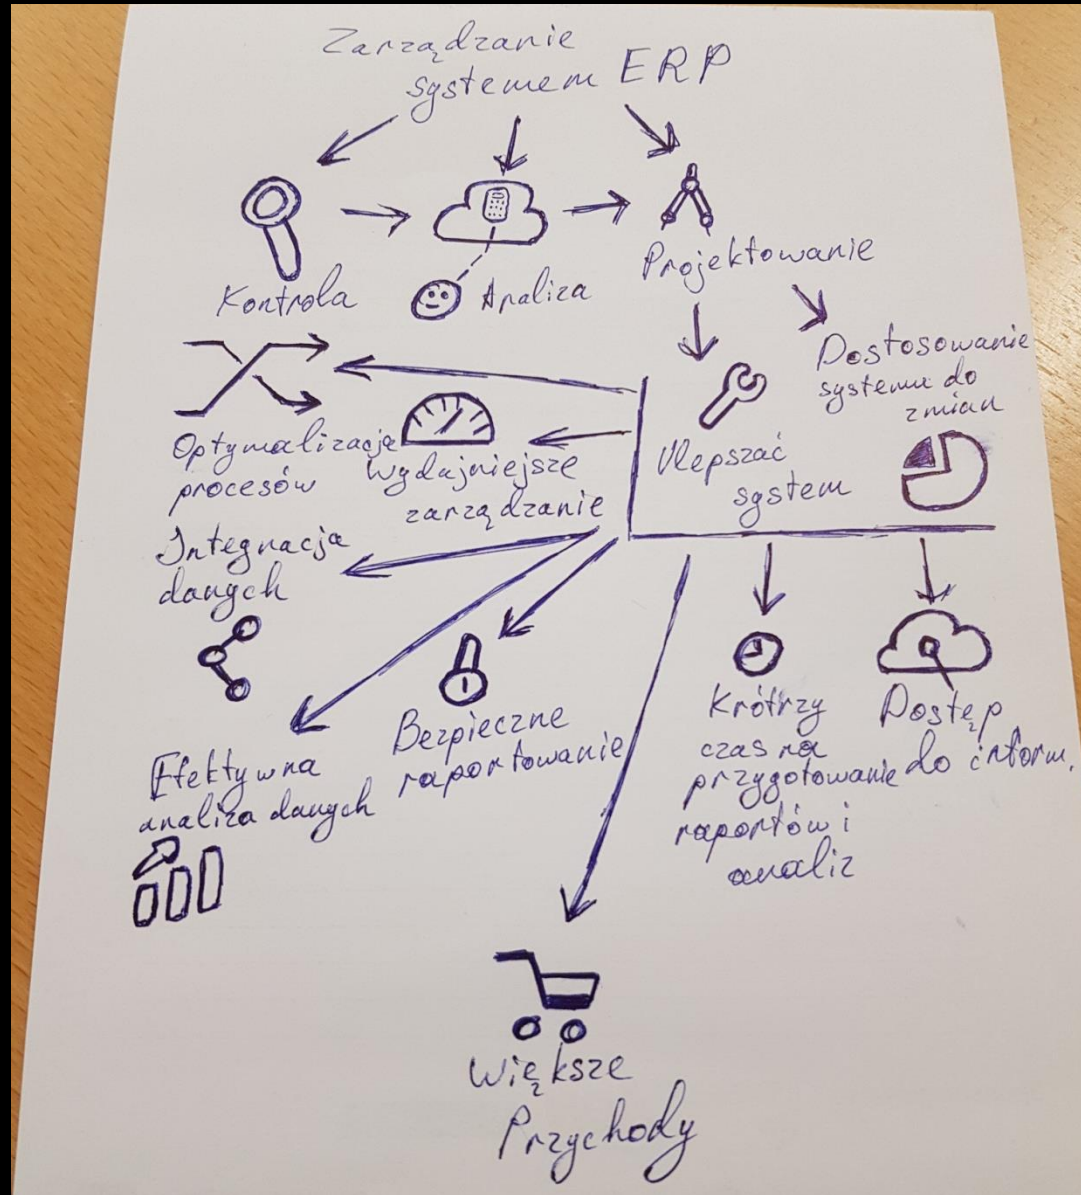

wymagania funkcjonalne
systemu klasy ERP

Mind Mapping

Zasoby informacyjne

- **Mind Mapping** (*mapa myśli*) – technika wizualizacji złożonych problemów uwzględniająca relacje przyczynowo-skutkowe.
- **MP** - kreatywny sposób poszukiwania, porządkowania, i komunikowania dowolnych zagadnień, problemów, definicji.
- **MP** ma na celu przyspieszyć pracę i dać lepszy efekt m.in. w zakresie zapamiętania i zrozumienia złożonych problemów.

Zasoby informacyjne

Mind Mapping – zasady tworzenia mapy myśli:

- używamy obrazów i symboli – skróty i uproszczenia
- najważniejsze słowa / kategorie oznaczamy najsilniej (kolor)
- agregujemy zagadnienia w liczbie 5-7 kategorii / perspektyw
- jedna "odnoga" prowadzi tylko do jednego słowa albo rysunku
- używamy liter różnych wielkości i kroju
- używamy kolorów według swojej intuicji i uznania
- zamieszczamy na mapie nie tylko same informacje, ale i skojarzenia, pytania, problemy !!!
- dajemy się ponieść wyobraźni...

przykłady

ERP

ERP

Wdrożenie ERP

Time Management

Doskonalenie ZSBI

Jakość ERP

oprogramowanie