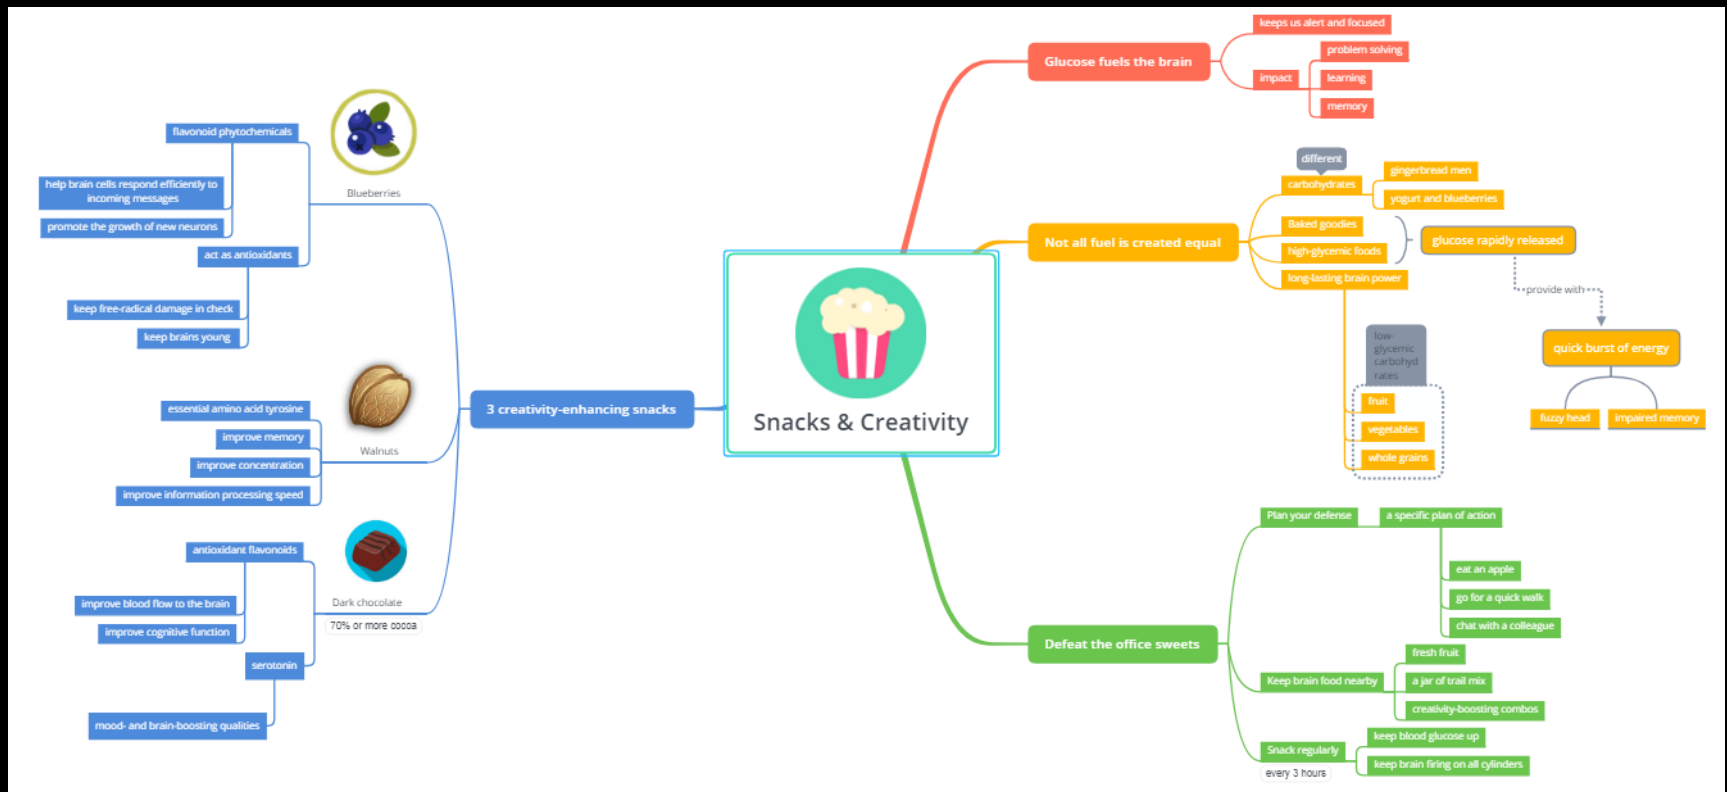

Snowbrush

Classic

Business

Pure

Colorful

Fresh

Sketch

Party

Official

Sea

Deep Forest

Robust

Open File

Create

Cancel

Programy komputerowe

Programy komputerowe

iMindMap 11

Wybierz widok

Nasze widoki są świetnymi narzędziami do szybkiego lokalizowania, organizowania i edytowania pomysłów.

Mapa myśli

Uwolnij swój potencjał twórczy i rozwijaj swoje największe myślenie dzięki mapie myśli.

Szybkie Dodawanie

Szybko dodawaj pomysły do połączonej sieci Bubble Web swoich myśli lub do kolorowych grup Bubble Groups.

Radial Map

Wyświetlaj informacje jako przejrzyste węzły w elastycznej i wizualnej Radial Map.