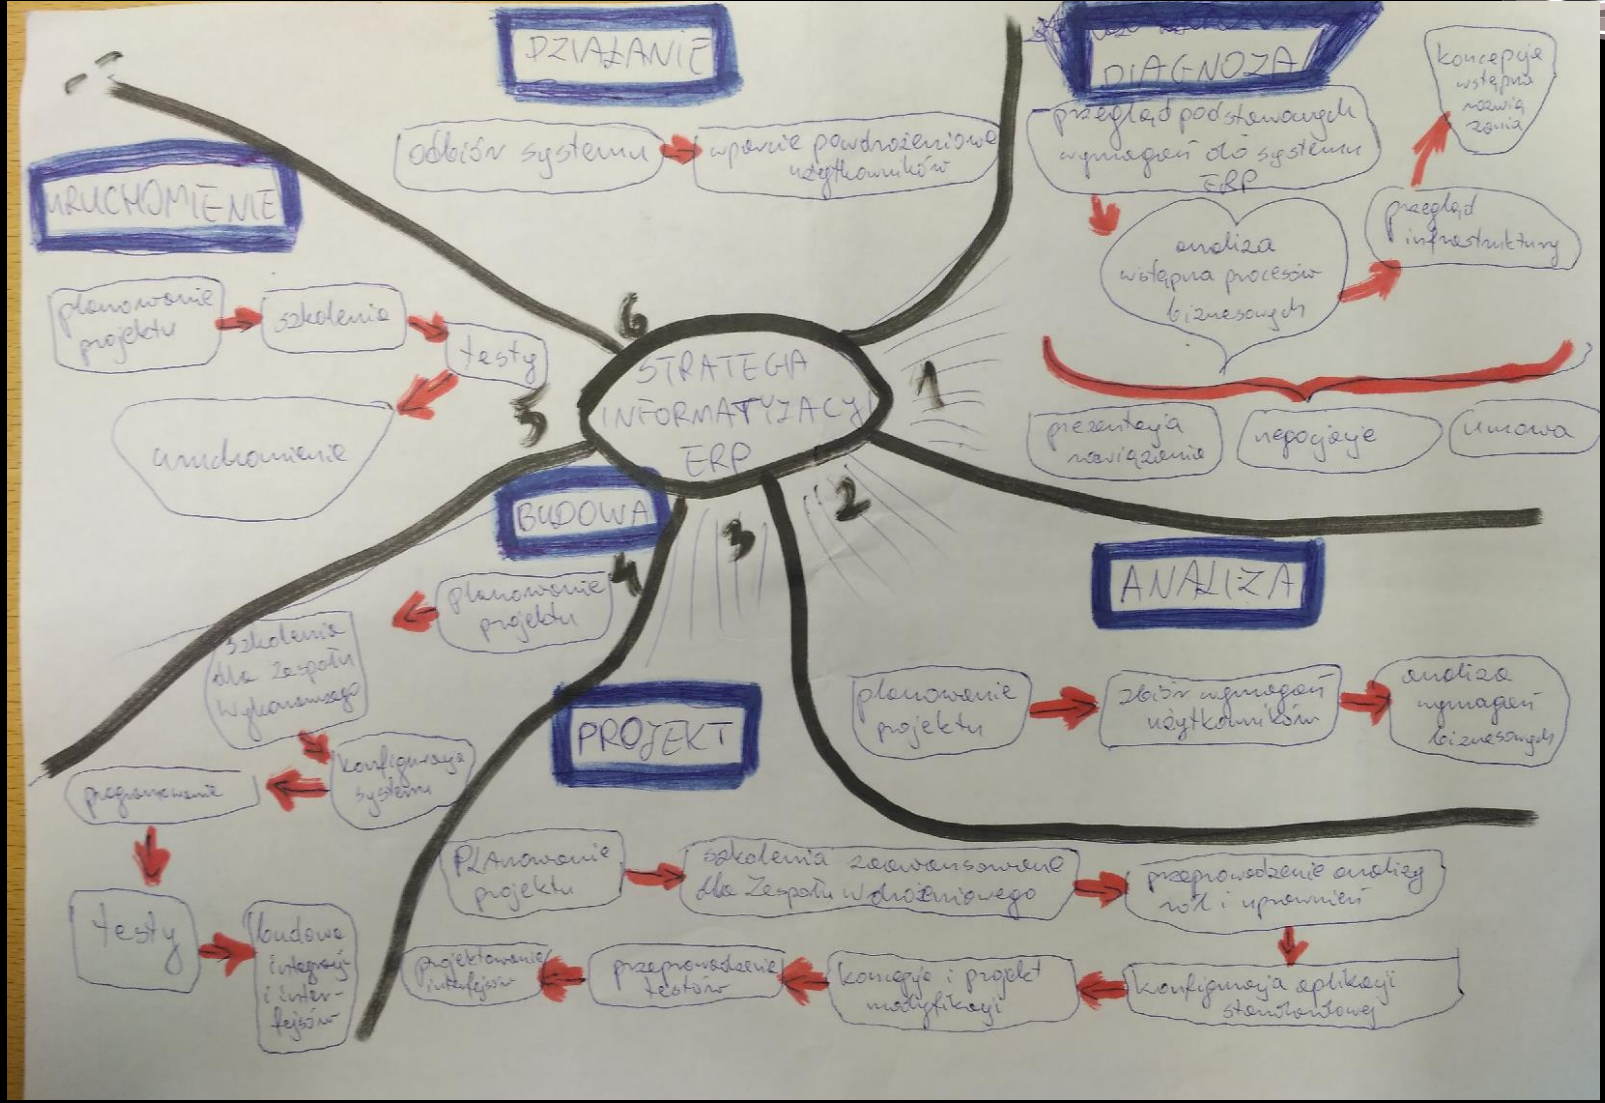

wymagania funkcjonalne
systemu klasy ERP

Mind Mapping

Zasoby informacyjne

- **Mind Mapping** (*mapa myśli*) – technika wizualizacji złożonych problemów uwzględniająca relacje przyczynowo-skutkowe.
- **MP** - kreatywny sposób poszukiwania, porządkowania, i komunikowania dowolnych zagadnień, problemów, definicji.
- **MP** ma na celu przyspieszyć pracę i dać lepszy efekt m.in. w zakresie zapamiętania i zrozumienia złożonych problemów.

Zasoby informacyjne

Mind Mapping – zasady tworzenia mapy myśli:

- używamy obrazów i symboli – skróty i uproszczenia
- najważniejsze słowa / kategorie oznaczamy najsilniej (kolor)
- agregujemy zagadnienia w liczbie 5-7 kategorii / perspektyw
- jedna "odnoga" prowadzi tylko do jednego słowa albo rysunku
- używamy liter różnych wielkości i kroju
- używamy kolorów według swojej intuicji i uznania
- zamieszczamy na mapie nie tylko same informacje, ale i skojarzenia, pytania, problemy !!!
- dajemy się ponieść wyobraźni...

przykłady

ERP

ERP

Wdrożenie ERP

Time Management

Doskonalenie ZSBI

Jakość ERP

oprogramowanie

Szybkie Dodawanie

Szybko dodawaj pomysły do połączonej sieci Bubble Web swoich myśli lub do kolorowych grup Bubble Groups.

Radial Map

Wyświetlaj informacje jako przejrzyste węzły w elastycznej i wizualnej Radial Map.