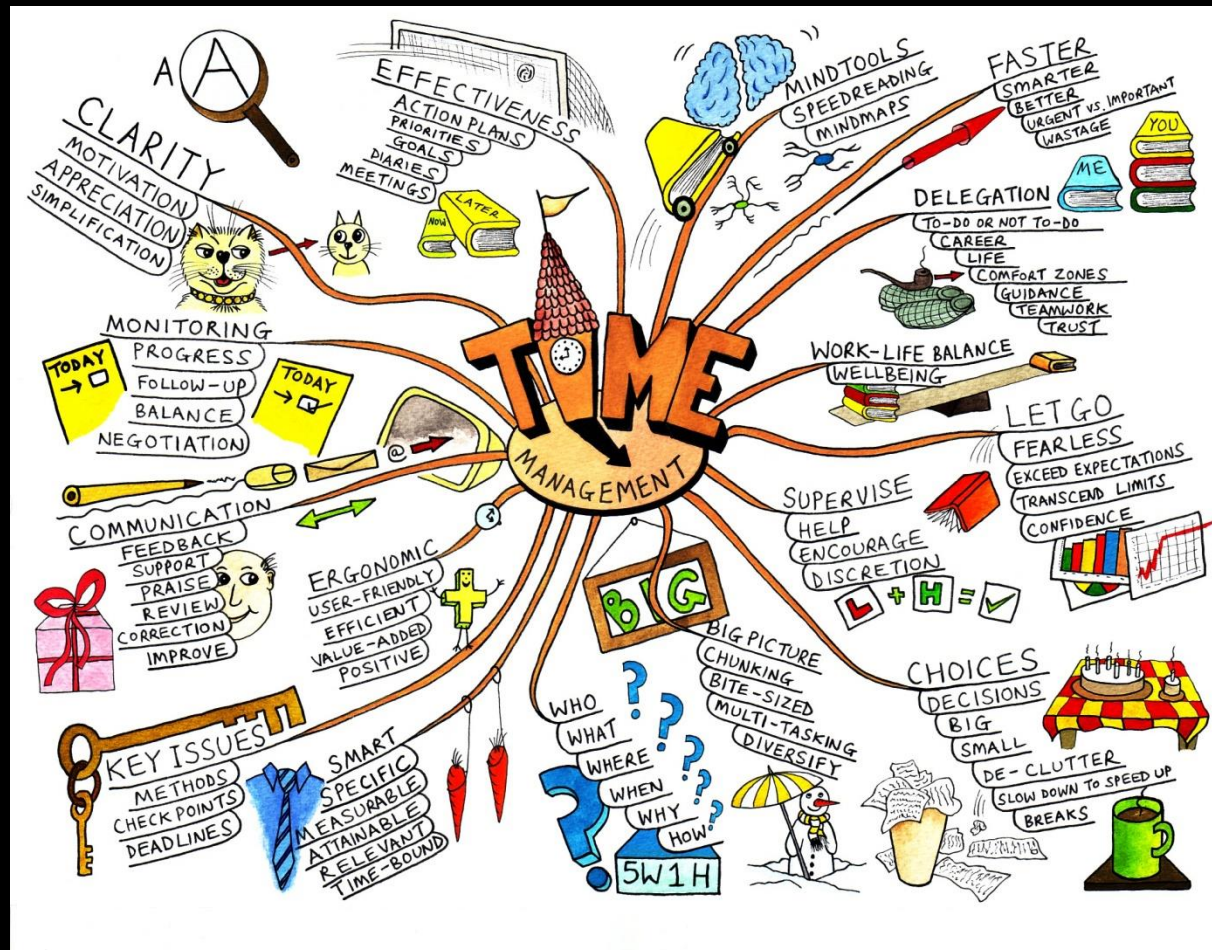

wymagania funkcjonalne
systemu klasy ERP

Mind Mapping

Zasoby informacyjne

- **Mind Mapping** (*mapa myśli*) – technika wizualizacji złożonych problemów uwzględniająca relacje przyczynowo-skutkowe.
- **MP** - kreatywny sposób poszukiwania, porządkowania, i komunikowania dowolnych zagadnień, problemów, definicji.
- **MP** ma na celu przyspieszyć pracę i dać lepszy efekt m.in. w zakresie zapamiętania i zrozumienia złożonych problemów.

przykłady

ERP

ERP

Wdrożenie ERP

Time Management

Doskonalenie ZSBI

Jakość ERP

oprogramowanie

Snowbrush

Classic

Business

Pure

Colorful

Fresh

Sketch

Party