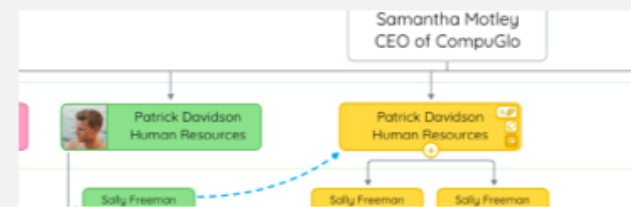

Programy komputerowe

iMindMap 11

Wybierz widok

Nasze widoki są świetnymi narzędziami do szybkiego lokalizowania, organizowania i edytowania pomysłów.

Mapa myśli

Uwolnij swój potencjał twórczy i rozwijaj swoje największe myślenie dzięki mapie myśli.

Szybkie Dodawanie

Szybko dodawaj pomysły do połączonej sieci Bubble Web swoich myśli lub do kolorowych grup Bubble Groups.

Radial Map

Wyświetlaj informacje jako przejrzyste węzły w elastycznej i wizualnej Radial Map.