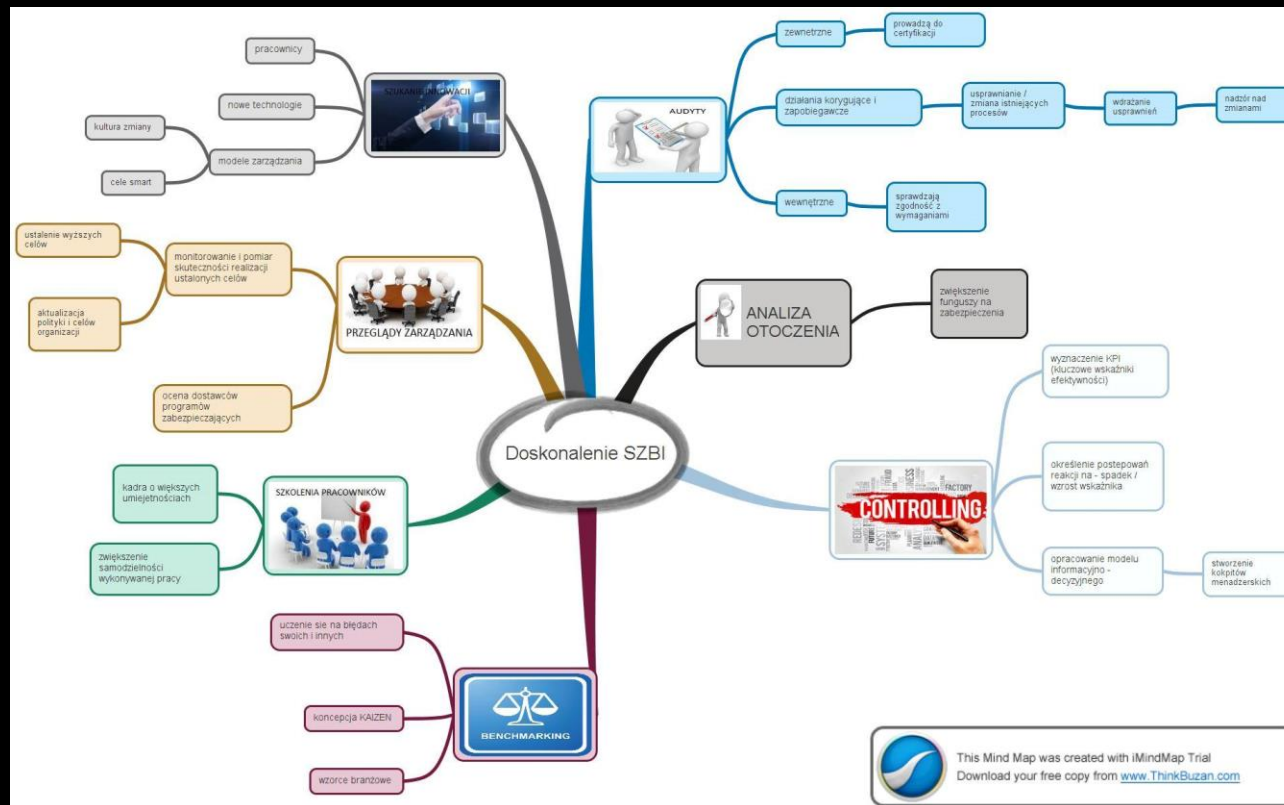

wymagania funkcjonalne
systemu klasy ERP

Mind Mapping

Zasoby informacyjne

- **Mind Mapping** (*mapa myśli*) – technika wizualizacji złożonych problemów uwzględniająca relacje przyczynowo-skutkowe.
- **MP** - kreatywny sposób poszukiwania, porządkowania, i komunikowania dowolnych zagadnień, problemów, definicji.
- **MP** ma na celu przyspieszyć pracę i dać lepszy efekt m.in. w zakresie zapamiętania i zrozumienia złożonych problemów.

przykłady

ERP

ERP

Wdrożenie ERP

Time Management

Doskonalenie ZSBI

Jakość ERP

oprogramowanie